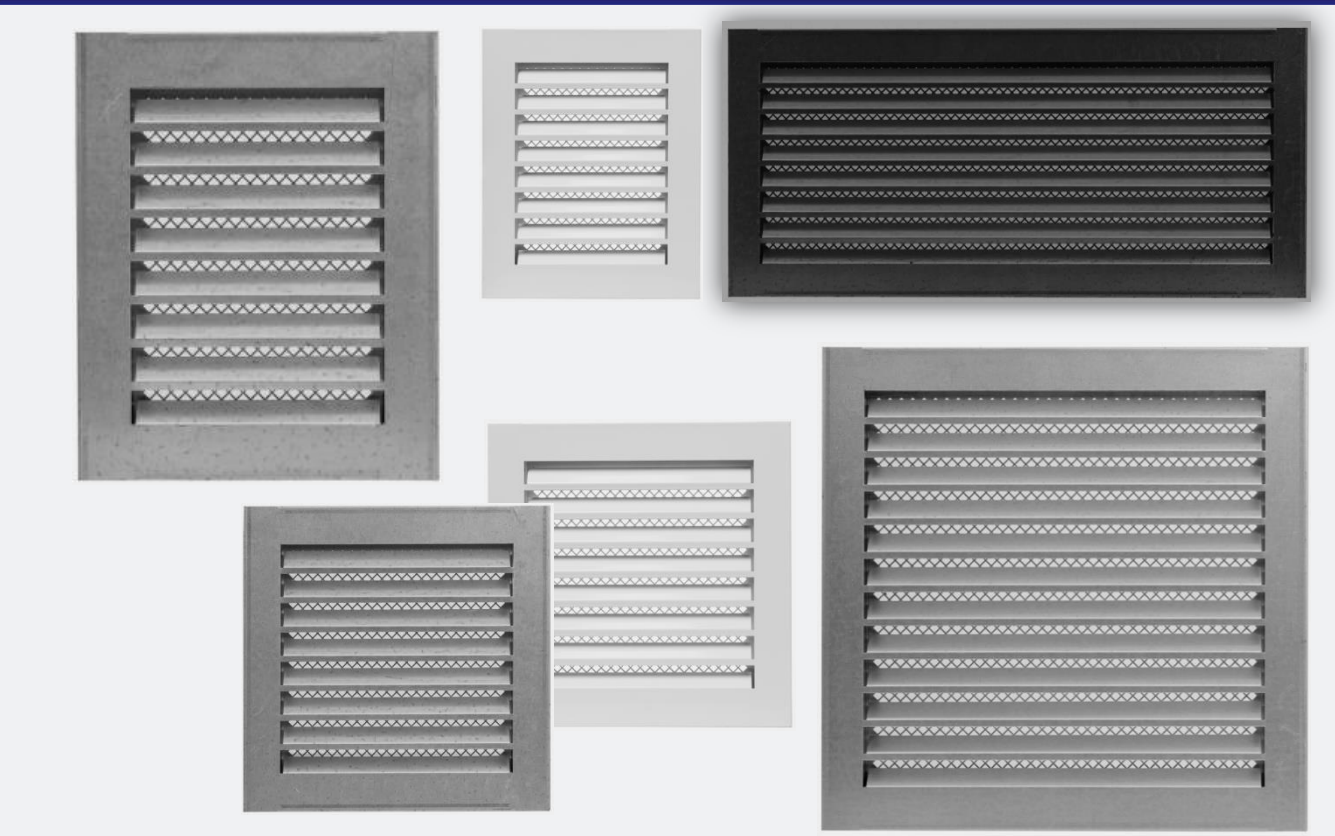

METĀLA RESTES INDUSTRIAL

| Artikuls | Svītrukods | Nosaukums | Daudzums kastē |
|-----------|---------------|---|----------------|
| | | metāla restes INDUSTRIAL | |
| MRF1520 | 4750492007907 | reste metāla INDUSTRIAL, 150x200mm, balta | 5 |
| MRF1520zn | 4750492007914 | reste metāla INDUSTRIAL, 150x200mm, cinkota | 5 |
| MRF2020 | 4750492007860 | reste metāla INDUSTRIAL, 200x200mm, balta | 5 |
| MRF2020zn | 4750492007877 | reste metāla INDUSTRIAL, 200x200mm, cinkota | 5 |
| MRF3030 | 4750492007846 | reste metāla INDUSTRIAL, 300x300mm, balta | 8 |
| MRF3030zn | 4750492007853 | reste metāla INDUSTRIAL, 300x300mm, cinkota | 8 |
| MRF5020 | 4750492007884 | reste metāla INDUSTRIAL, 500x200mm, balta | 8 |
| MRF5020zn | 4750492007891 | reste metāla INDUSTRIAL, 500x200mm, cinkota | 8 |